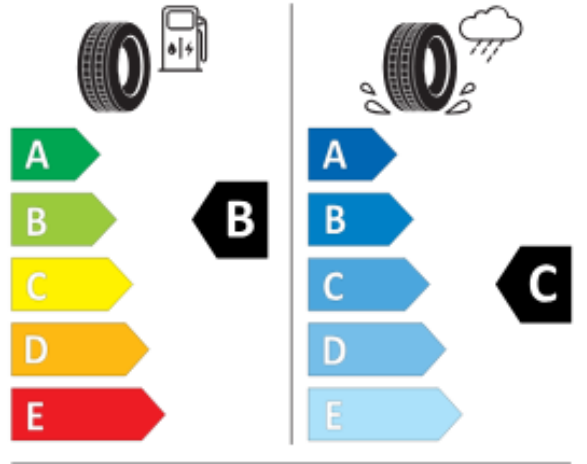

Tyre labelling information: DUSTER

16"

16"

Hankook 1030174

Continental 0420726

215/70R16 100 H C1

215/70 R 16 100 H C1

2020/740