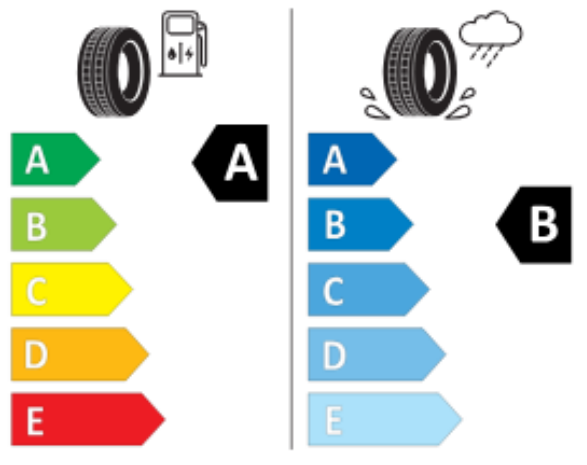

Hankook 1030175

Continental 0355944

215/65R17 99 H C1

215/65 R 17 99 H C1