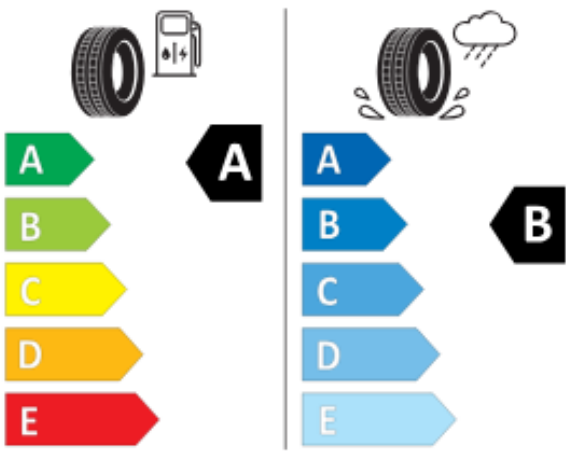

Hankook 1030175

Continental 0355944

215/65R17 99 H C1

215/65 R 17 99 H C1