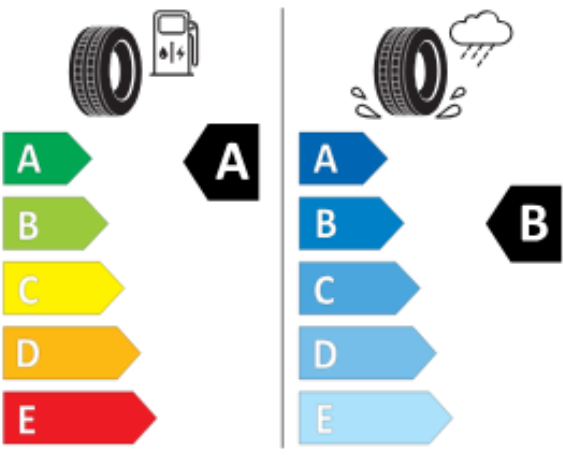

2020/740

18"

Continental 0355942

215/60 R 18 98 H C1