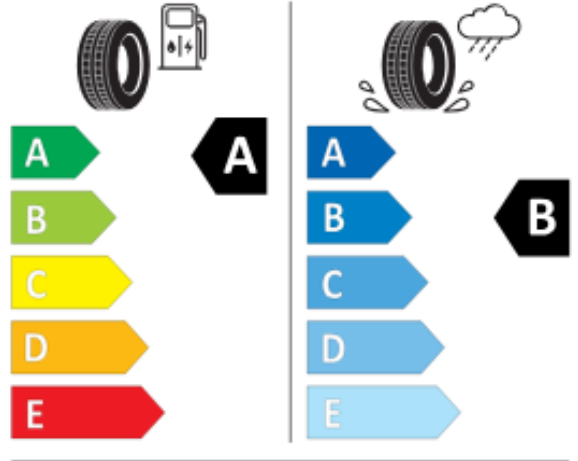

2020/740

17"

Continental 0420725

215/65 R 17 99 H C1

2020/740

18"

Continental 0313330

215/60 R 18 98 H C1