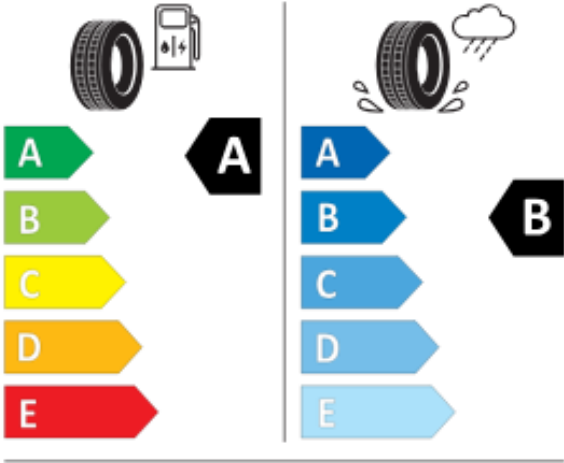

2020/740

19"

ENERG

MICHELIN

648374

205/55R19 97 H XL

C1

2020/740