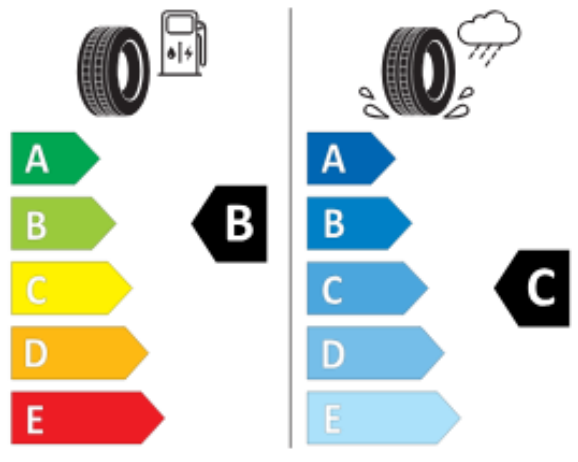

2020/740

19"

ENERG

MICHELIN

648374

205/55R19 97 H XL

C1

2020/740