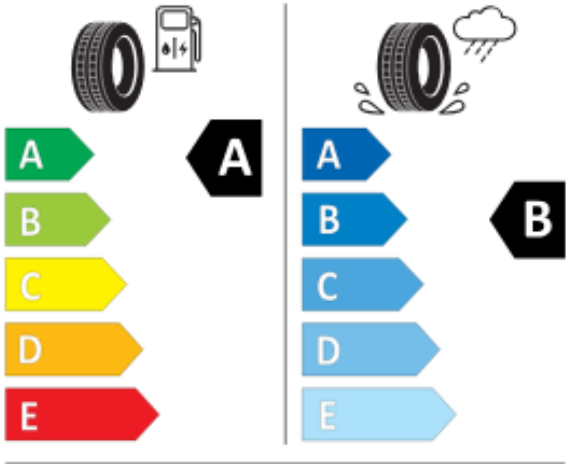

Tyre labelling information: DUSTER

16"

16"

Hankook 1030174

Continental 0420726

215/70R16 100 H C1

215/70 R 16 100 H C1

2020/740