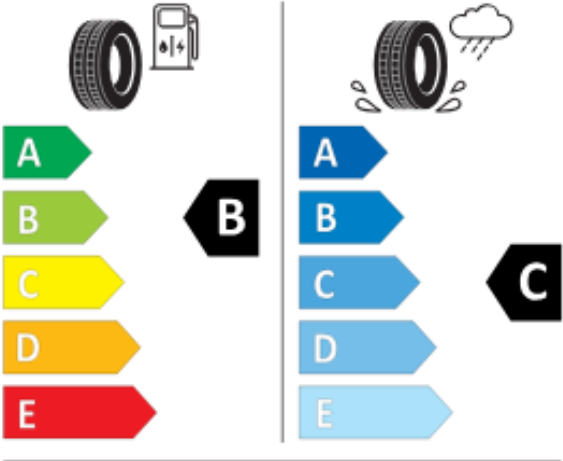

17"

Continental 0420725

215/65 R 17 99 H C1